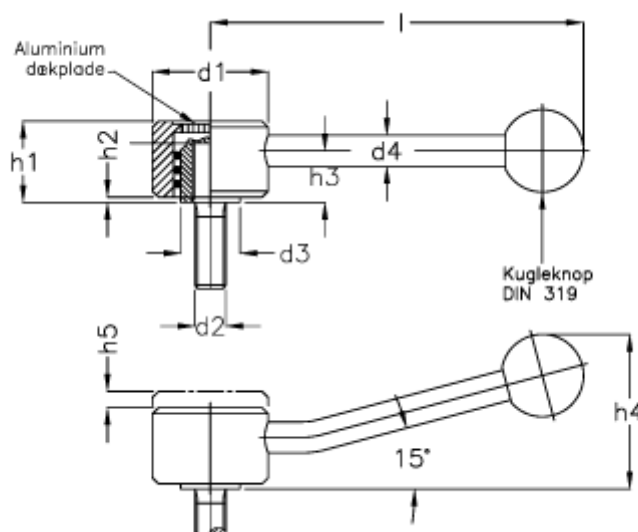

Varenummer: 20497878
Beskrivelse: E+G Indstilleligt håndtag
GN125-32-M10-20-D

Mål

$d1 = 32$	$h5 = 4.0$
$d2 = M10$	$l = 20$
$d3 = 13.5$	
$d4 = 8$	
$h1 = 20.5$	
$h2 = 1.5$	
$h3 = 12.5$	
$h4 = 36$	